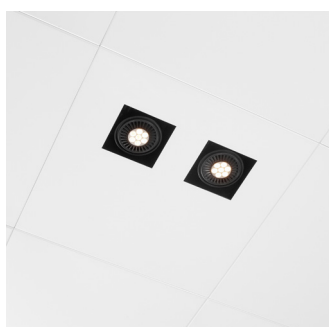

PRODUCT INFO

2XAR111

éclairage d'accentuation CLIP-IN 45

- 600 x 600 mm.
- Ouverture de la dalle 140 x 140 mm.
- Hauteur de montage 95 mm.
- Luminaire précâblé avec fiche GST-3.
- Option dimmable.
- Tous les modules d'éclairage sont toujours équipés d'une dalle découpée au laser assortie au plafond.
- Avec suspension pour fixation trimless dans le plafond.
- Transformateur électronique inclus.
- Pour éviter les dégâts, chaque dalle est munie d'un film facile à enlever.
- Orientable.
- Couleur standard gris argenté ou blanc. Autres couleurs disponibles sur demande.